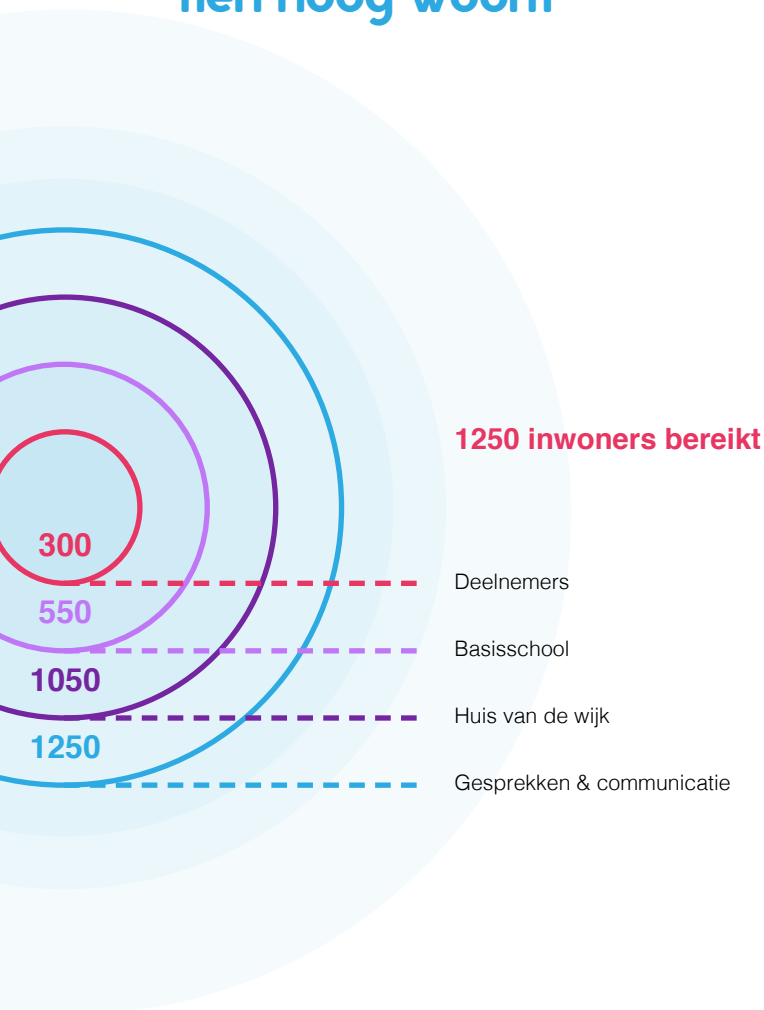

AFVAL SCHEIDEN

Ook als je op tien hoog woont

IMPACT HOOGBOUWPROJECT SCHEIMOND

Driedubbel impact! Van alle deelnemers die vooraf alles in de restzak gooiden, is 84% na het project overgegaan tot het scheiden van zowel glas, papier als PMD!